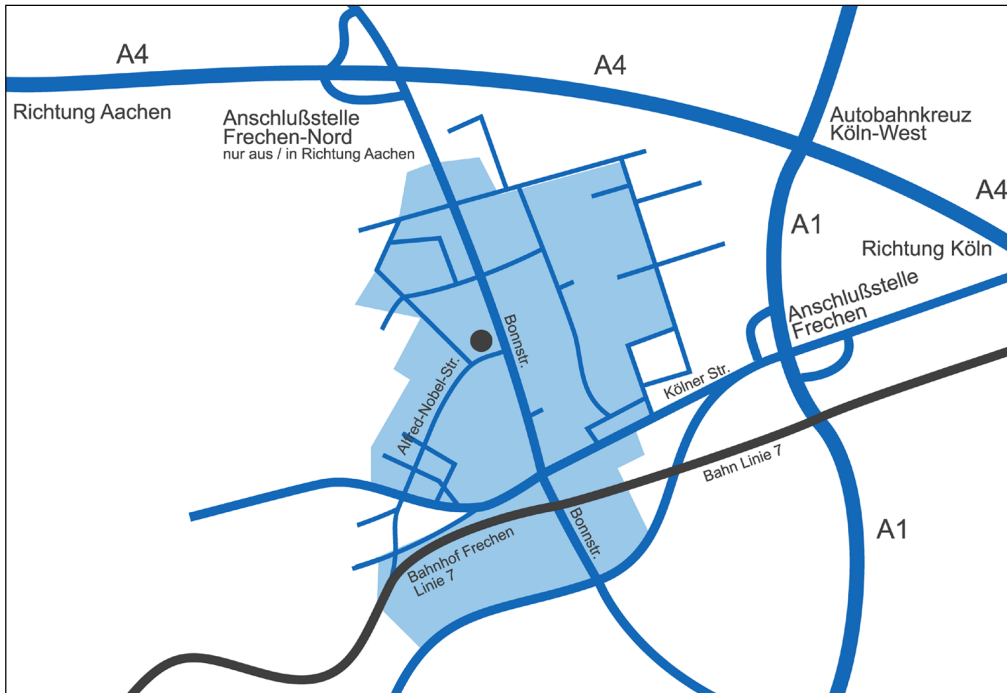

## Mit dem Auto:

Aus dem Norden über die Autobahn A1 fahren Sie bis zum Kreuz Köln-West, dort an der Anschlußstelle Frechen (104) abfahren. Biegen Sie nach rechts ab auf die B264, nach ca. 200 m wieder rechts ab auf die Kölner Straße.

Aus dem Süden über die Autobahn A1 fahren Sie an der Anschlußstelle Frechen (104) ab. Biegen Sie nach links ab auf die B264, nach ca. 300 m dann rechts abbiegen auf die Kölner Straße.

... und dann:

Folgen Sie der Kölner Str. für ca. 500 m und biegen dann nach rechts in die Bonnstraße ab. Etwa 300 m weiter links ab erreichen Sie die Alfred-Nobel-Straße. Die Hausnummer 1-3 ist der 1. Innenhof rechts unmittelbar nach der Kreuzung. Unser Büro befindet sich im Block A in der 1. Etage.

Aus dem Westen über die Autobahn A4 fahren Sie an der Anschlußstelle Frechen-Nord (9b) ab. Biegen Sie nach rechts ab in die Bonnstraße, nach ca. 800 m erreichen Sie die Kreuzung mit der Alfred-Nobel-Straße, dann nochmals rechts abbiegen.

Mit der Stadtbahn:

Ab Neumarkt die Linie 7 Richtung Frechen nutzen, Ausstieg an der Haltestelle Frechen Bahnhof. Von dort Richtung Frechen Innenstadt bis zur Kreuzung mit der Alfred-Nobel-Straße gehen, rechts einbiegen und dem Straßenverlauf ca. 500 m bis zur Hausnummer 1-3 folgen.