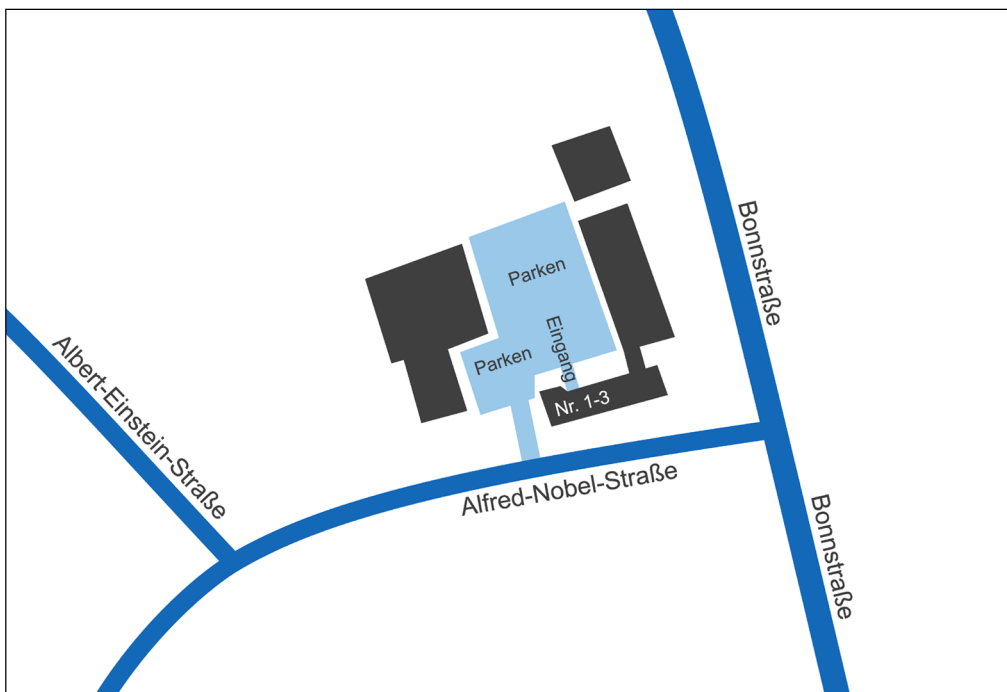

## Mit dem Auto:

Aus dem Norden über die Autobahn A1 fahren Sie bis zum Kreuz Köln-West, dort an der Anschlußstelle Frechen (104) abfahren. Biegen Sie nach rechts ab auf die B264, nach ca. 200 m wieder rechts ab auf die Kölner Straße.

Aus dem Süden über die Autobahn A1 fahren Sie an der Anschlußstelle Frechen (104) ab. Biegen Sie nach links ab auf die B264, nach ca. 300 m dann rechts abbiegen auf die Kölner Straße.

... und dann:

Folgen Sie der Kölner Str. für ca. 500 m und biegen dann nach rechts in die Bonnstraße ab. Etwa 300 m weiter links ab erreichen Sie die Alfred-Nobel-Straße. Die Hausnummer 1-3 ist der 1. Innenhof rechts unmittelbar nach der Kreuzung. Unser Büro befindet sich im Block A in der 1. Etage.

Aus dem Westen über die Autobahn A4 fahren Sie an der Anschlußstelle Frechen-Nord (9b) ab. Biegen Sie nach rechts ab in die Bonnstraße, nach ca. 800 m erreichen Sie die Kreuzung mit der Alfred-Nobel-Straße, dann nochmals rechts abbiegen.

Mit der Stadtbahn:

Ab Neumarkt die Linie 7 Richtung Frechen nutzen, Ausstieg an der Haltestelle Frechen Bahnhof. Von dort Richtung Frechen Innenstadt bis zur Kreuzung mit der Alfred-Nobel-Straße gehen, rechts einbiegen und dem Straßenverlauf ca. 500 m bis zur Hausnummer 1-3 folgen.